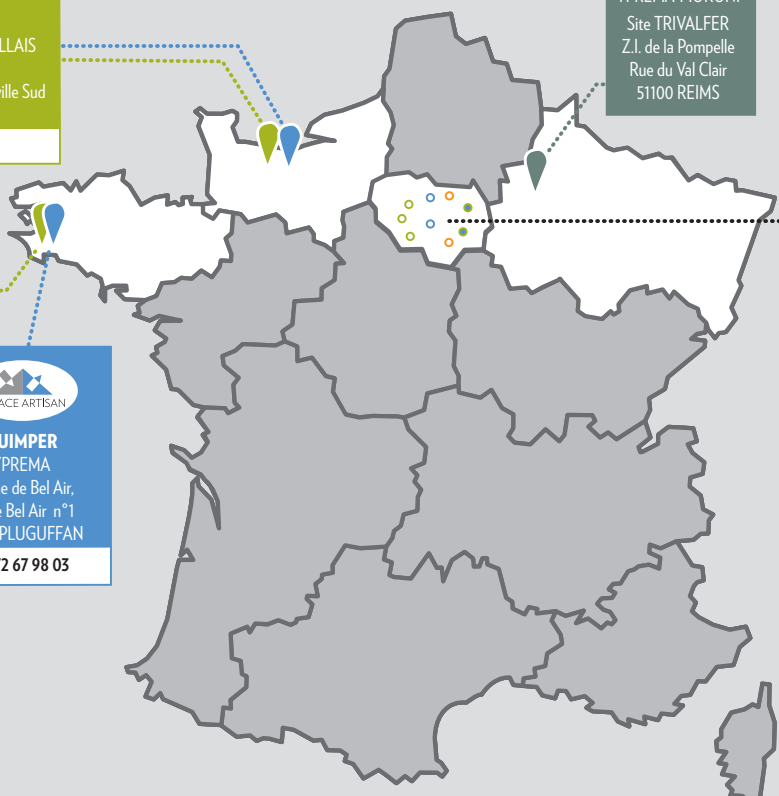

Les implantations YPREMA en France

MONDEVILLE

RECYCLAGE NEGOCE MONDEVILLAIS
R.N.M/YPREMA
11, rue Nicéphore Niepce - ZI mondeville Sud
14120 MONDEVILLE
06 86 80 55 19

QUIMPER
YPREMA
27, rue de Bel Air,
ZA de Bel Air n°1
29700 PLUGUFFAN
02 98 53 72 59

QUIMPER
YPREMA
27, rue de Bel Air,
ZA de Bel Air n°1
29700 PLUGUFFAN
07 72 67 98 03

REIMS
YPREMA-MORONI
Site TRIVALFER
Z.I. de la Pompelle
Rue du Val Clair
51100 REIMS

Voir carte des implantations YPREMA en Ile-de-France