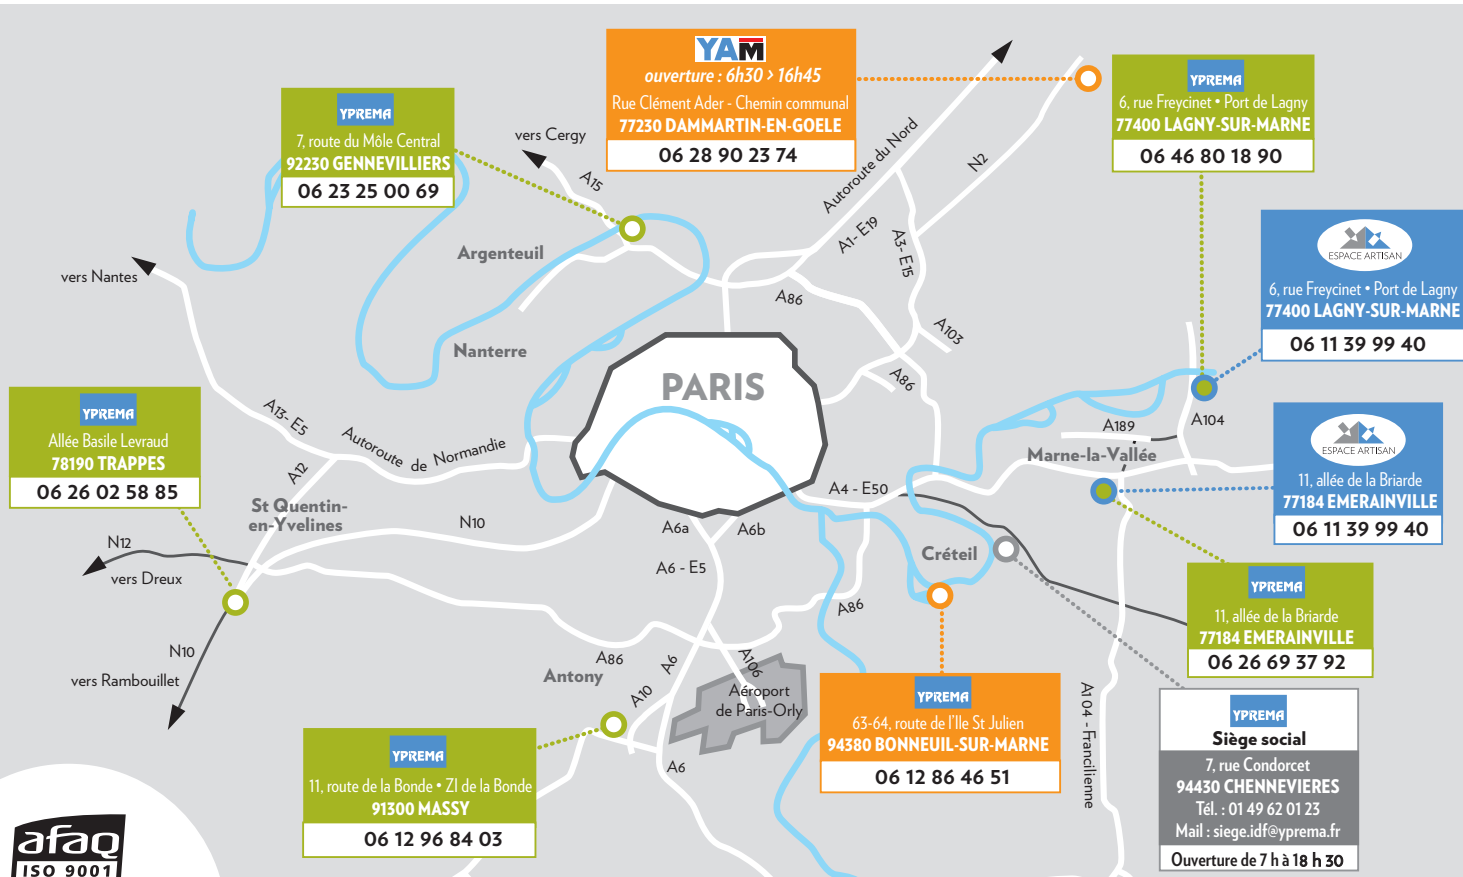

Les implantations YPREMA en Île-de-France

Ouverture en continu de 6 h à 17 h 30

Centrale de recyclage

Point de vente

Espace Artisan